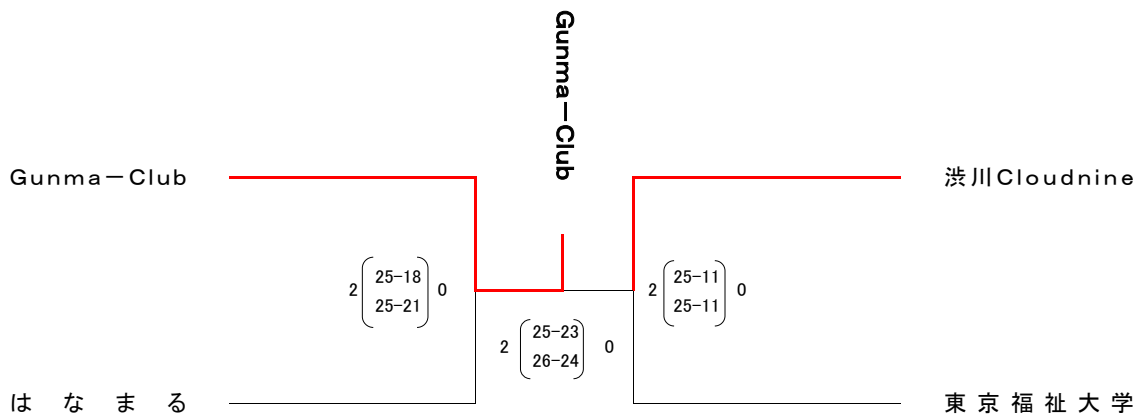

2年連続9回目

1位のチームを8/12~8/14に開催される全国大会に推薦(大阪府大阪市)
2位のチームを7/9に開催される関東大会に推薦(茨城県ひたちなか市)
3位のチームを7/31に開催される北関東大会に推薦(埼玉県)