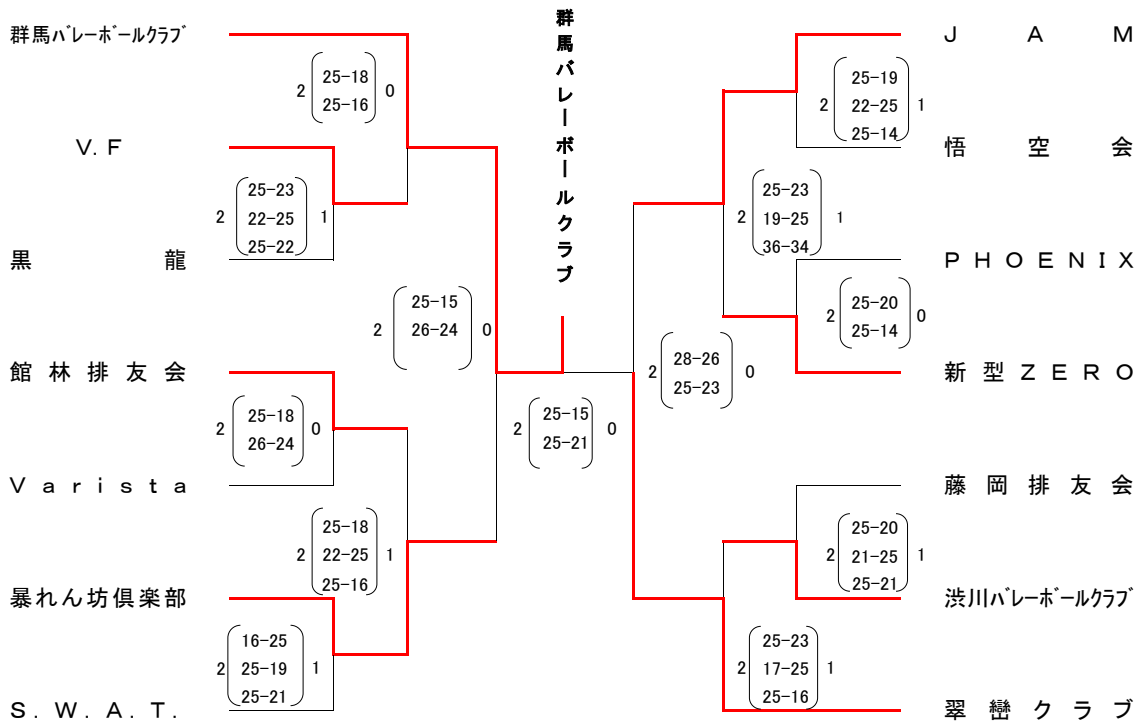

平成28年度 群馬県6人制バレーボールクラブカップ男女選手権大会 兼
全日本6人制バレーボールクラブカップ男女選手権大会県予選会

男子

2016.5.29
みどり市桐生大学グリーンアリーナ

3年連続3回目

1位のチームを7/28~7/31に開催される全国大会に推薦(宮城県仙台市)
2位のチームを7/9に開催される関東大会に推薦(茨城県ひたちなか市)
3位のチームを7/31に開催される北関東大会に推薦(埼玉県)

女子

2015.5.24
みどり市桐生大学グリーンアリーナ

2年連続9回目

1位のチームを8/12~8/14に開催される全国大会に推薦(大阪府大阪市)
2位のチームを7/9に開催される関東大会に推薦(茨城県ひたちなか市)
3位のチームを7/31に開催される北関東大会に推薦(埼玉県)